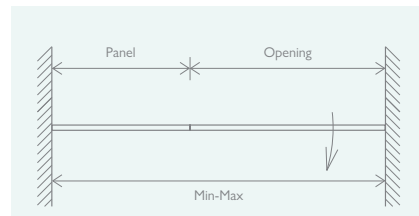

HINGED DOOR

	Chrome	
800	12564	£536
900	12566	£556
1200	12563	£611

SIDE PANEL

800	12565	£269
900	12568	£278

HINGED DOOR				
	Min	Max	Panel	Opening
800	765	800	212	500
900	865	900	212	600
1200	1165	1200	512	600

SIDE PANEL		
	Min	Max
800	765	795
900	865	895