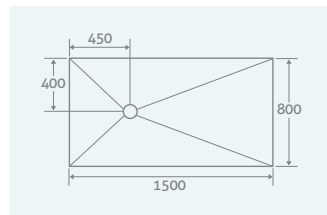

Offset Drain
1500 x 800 x 25 12857 **£414**