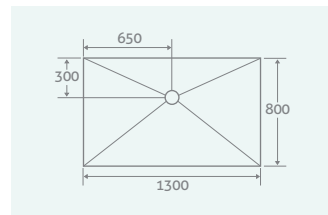

Offset Drain
1300 x 800 x 20 12856 **£355**