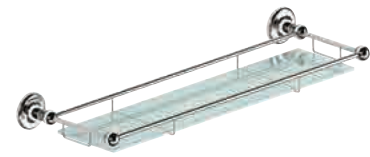

Chrome 19084 **£65**

DOG BONE TOILET ROLL HOLDER

Chrome 19091 **£109**

ROBE HOOK

Chrome 19088 **£57**

EXTENDABLE SHAVING MIRROR

3 x magnification

Chrome 19079 **£111**